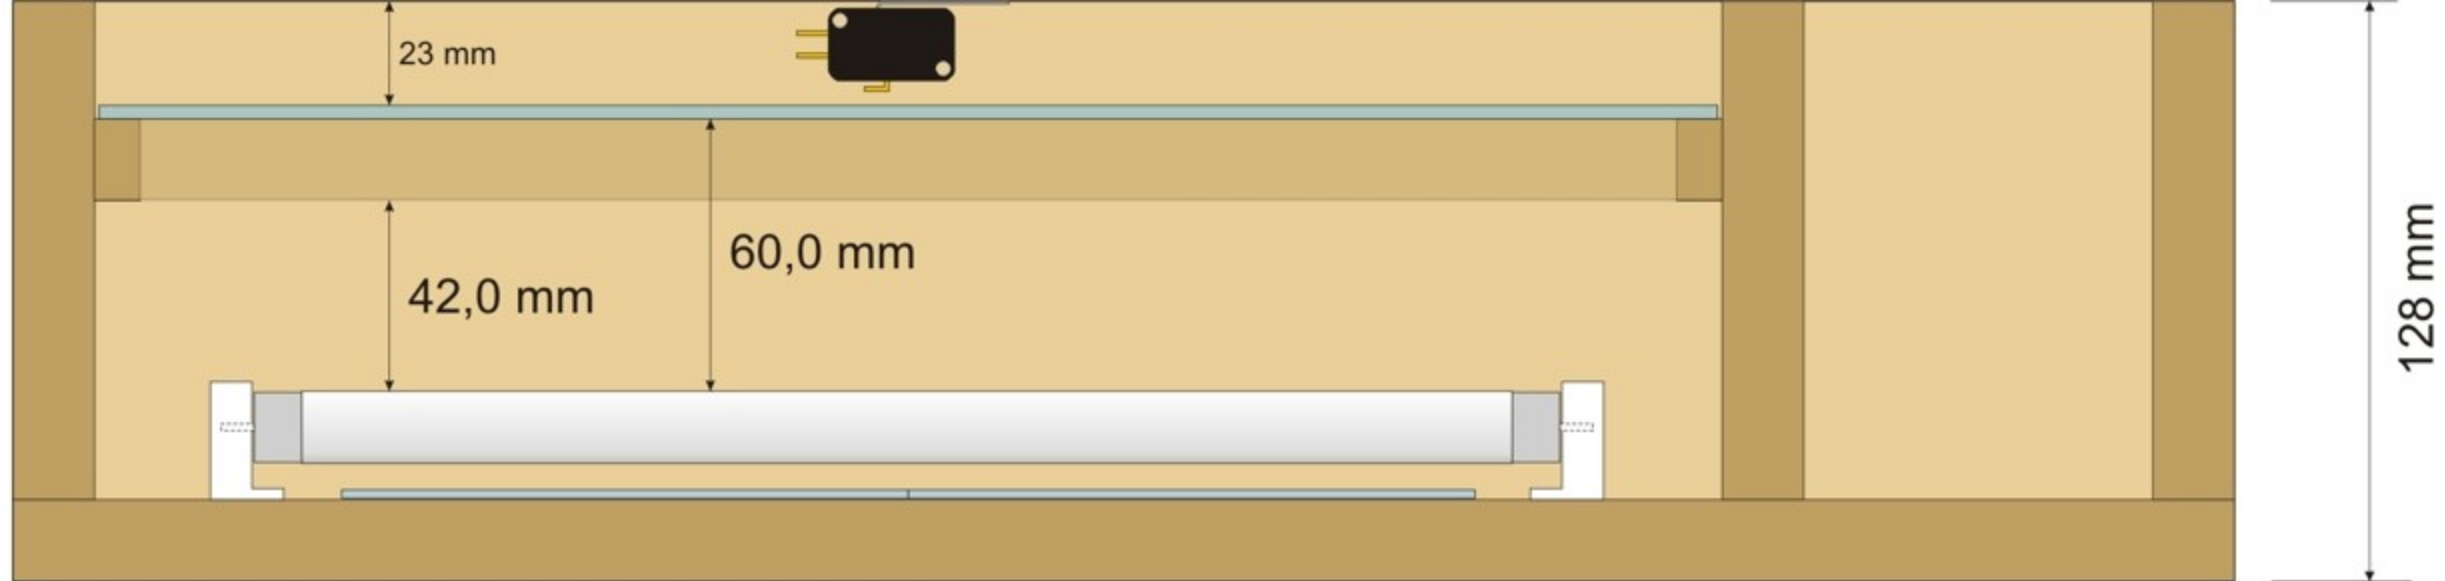

**LAMPADINA
INTERNA**

**SUPPORTO
VETRO**

Misure VETRO = 355 x 245 mm

VANO

CAVI

Timer Bromografo - Sez. DISPLAY

www.narcisivalter.it