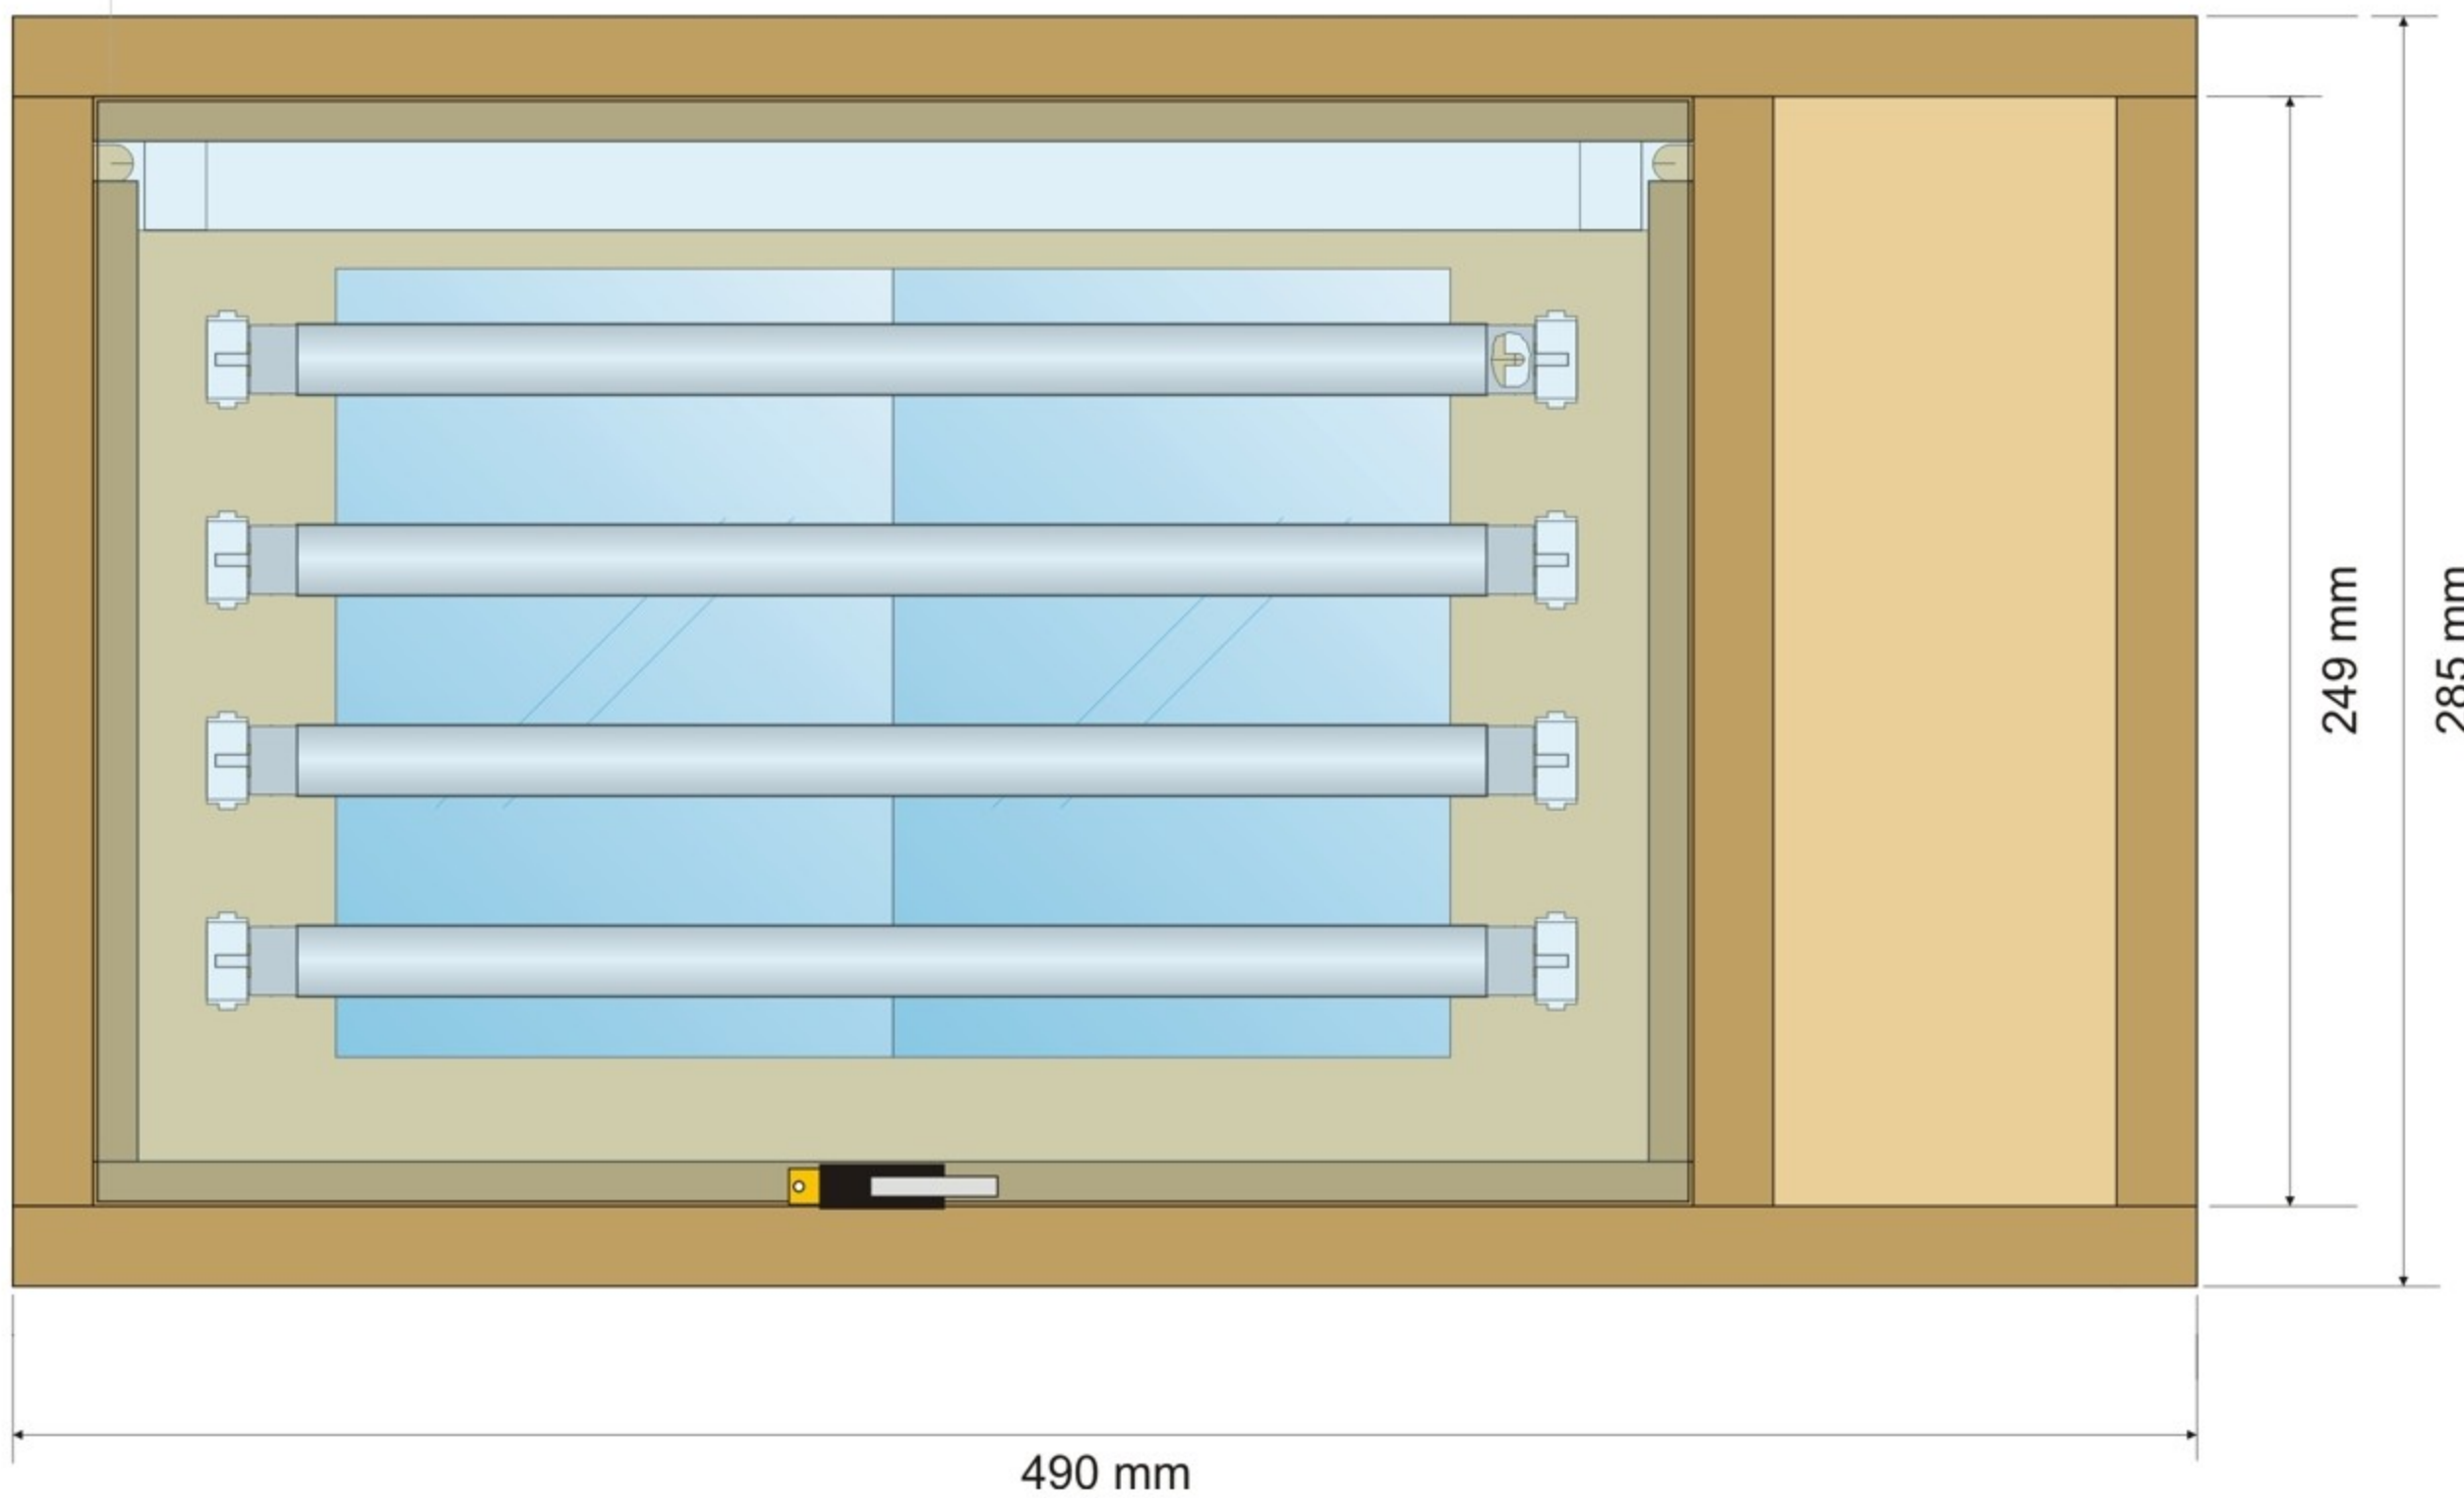

**LAMPADINA
INTERNA**

**SUPPORTO
VETRO**

Misure VETRO = 355 x 245 mm

VANO

CAVI

Timer Bromografo - Sez. DISPLAY

www.narcisivalter.it