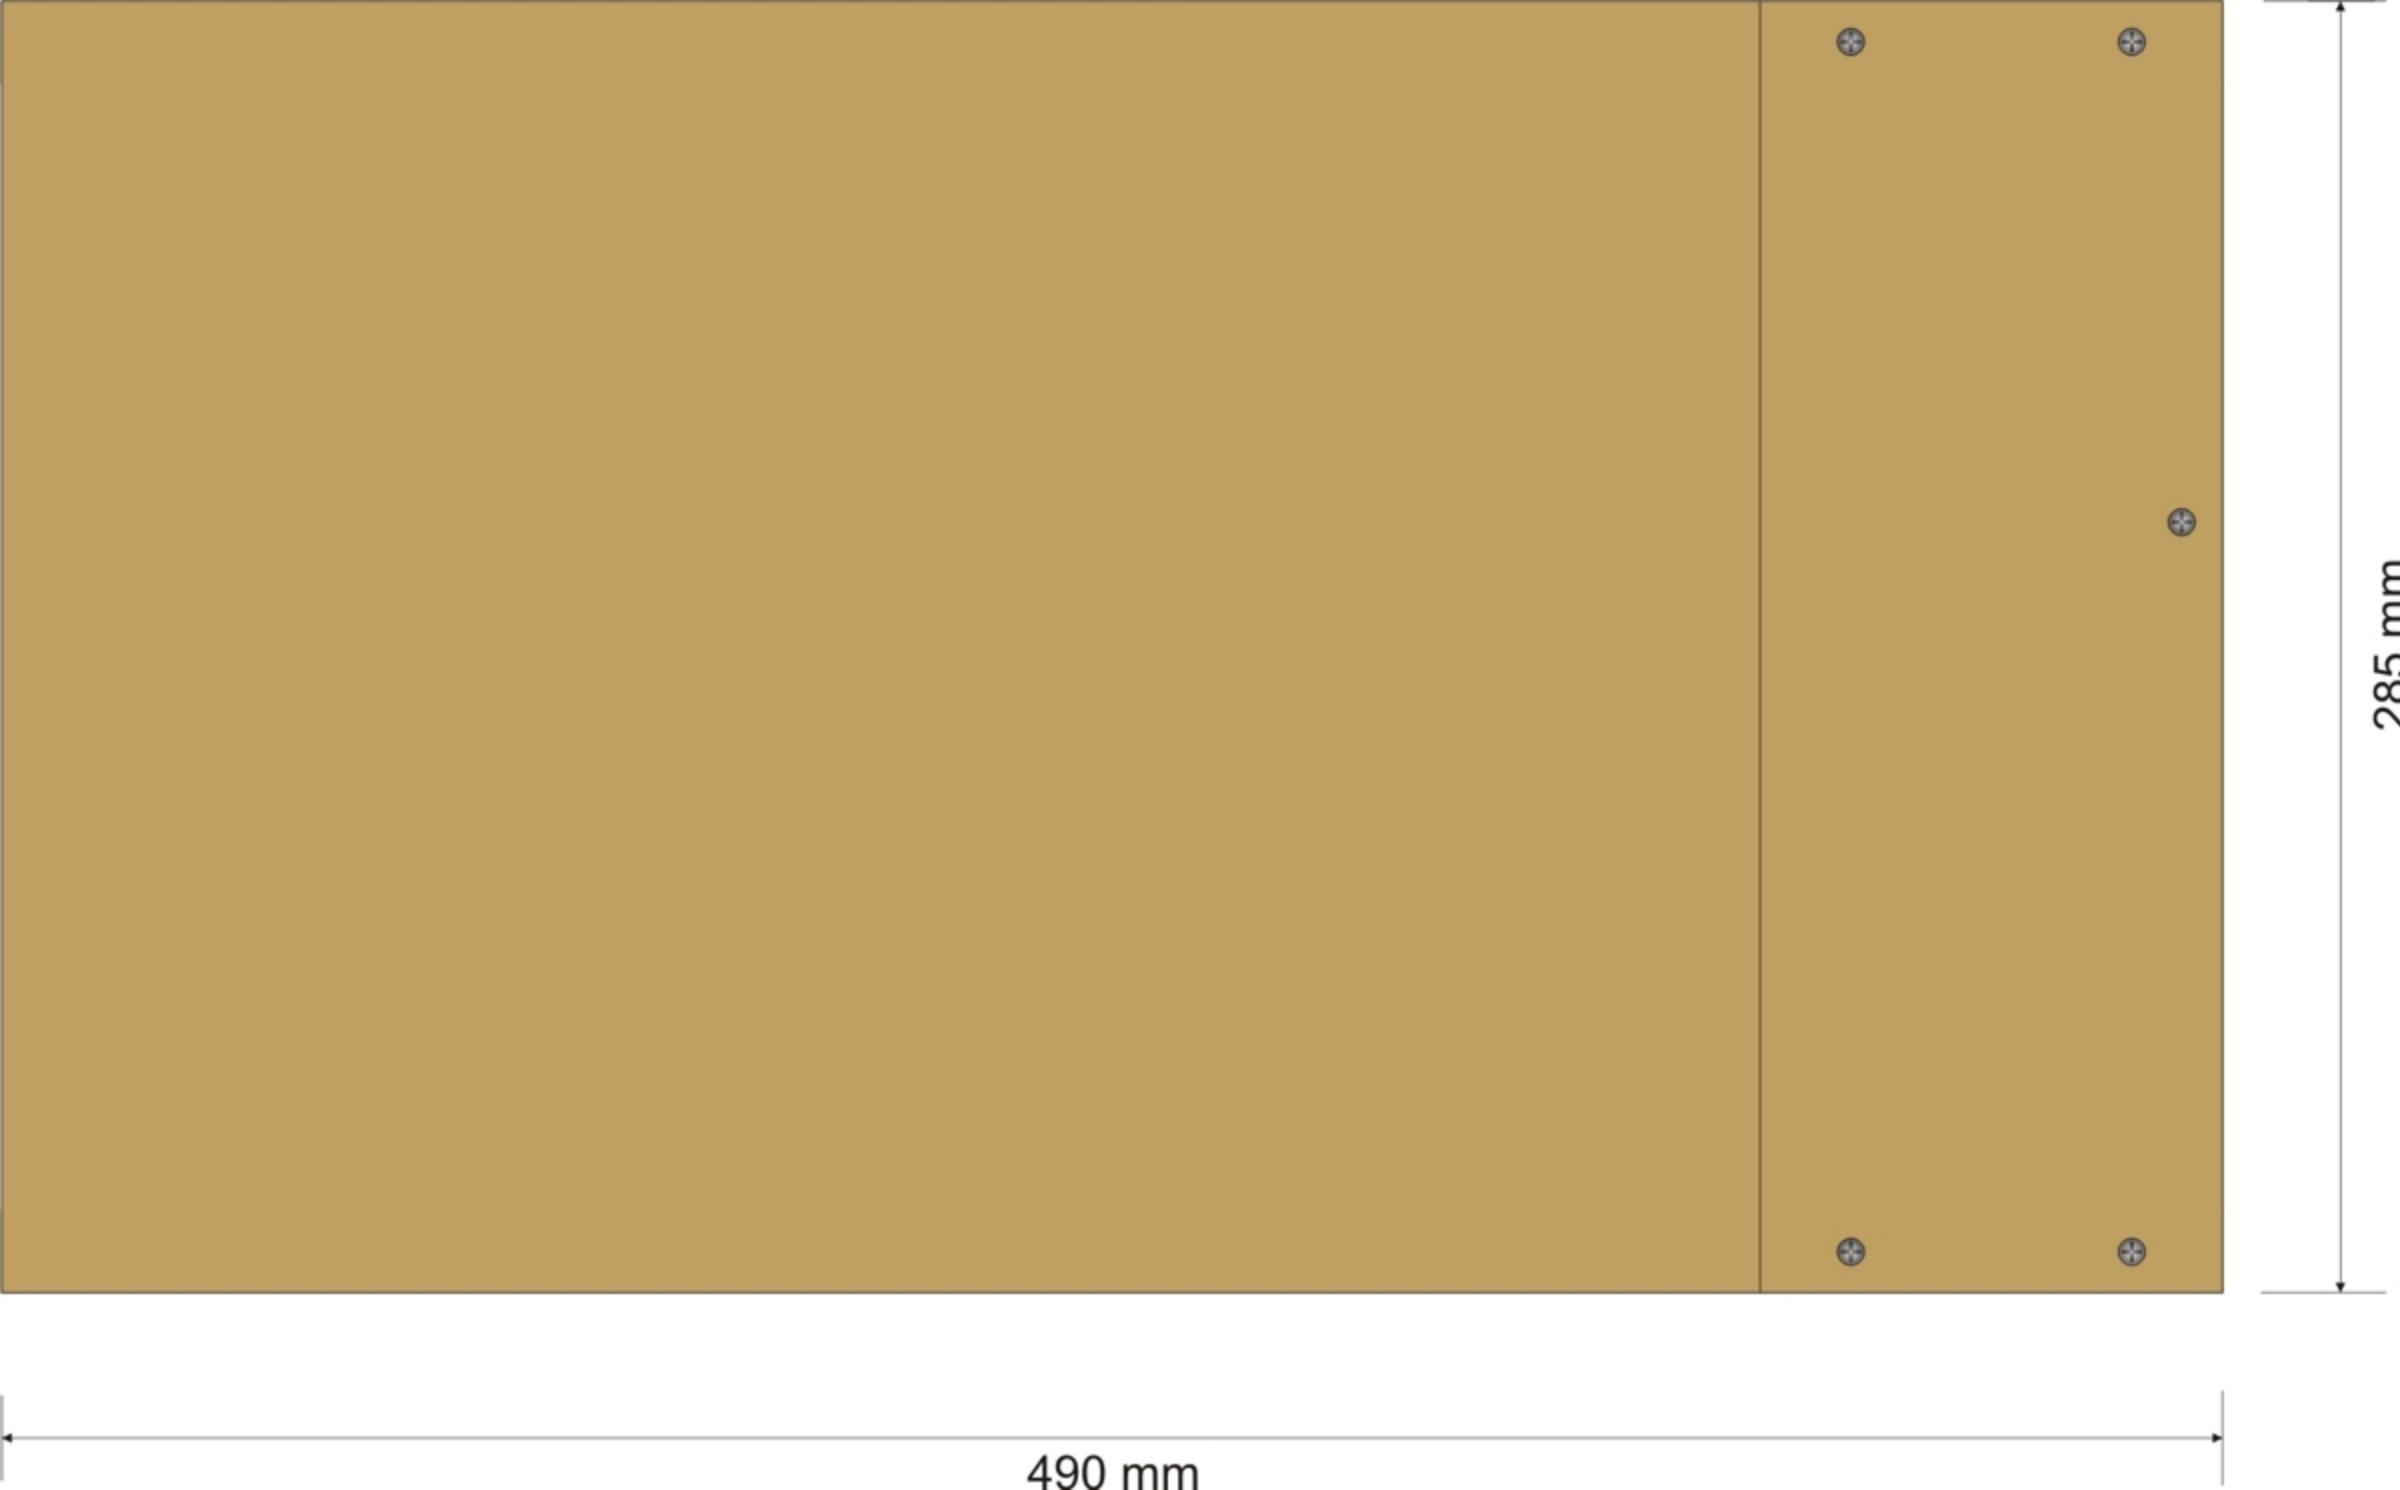

**LAMPADINA
INTERNA**

**SUPPORTO
VETRO**

Misure VETRO = 355 x 245 mm

VANO

CAVI

Timer Bromografo - Sez. DISPLAY

www.narcisivalter.it