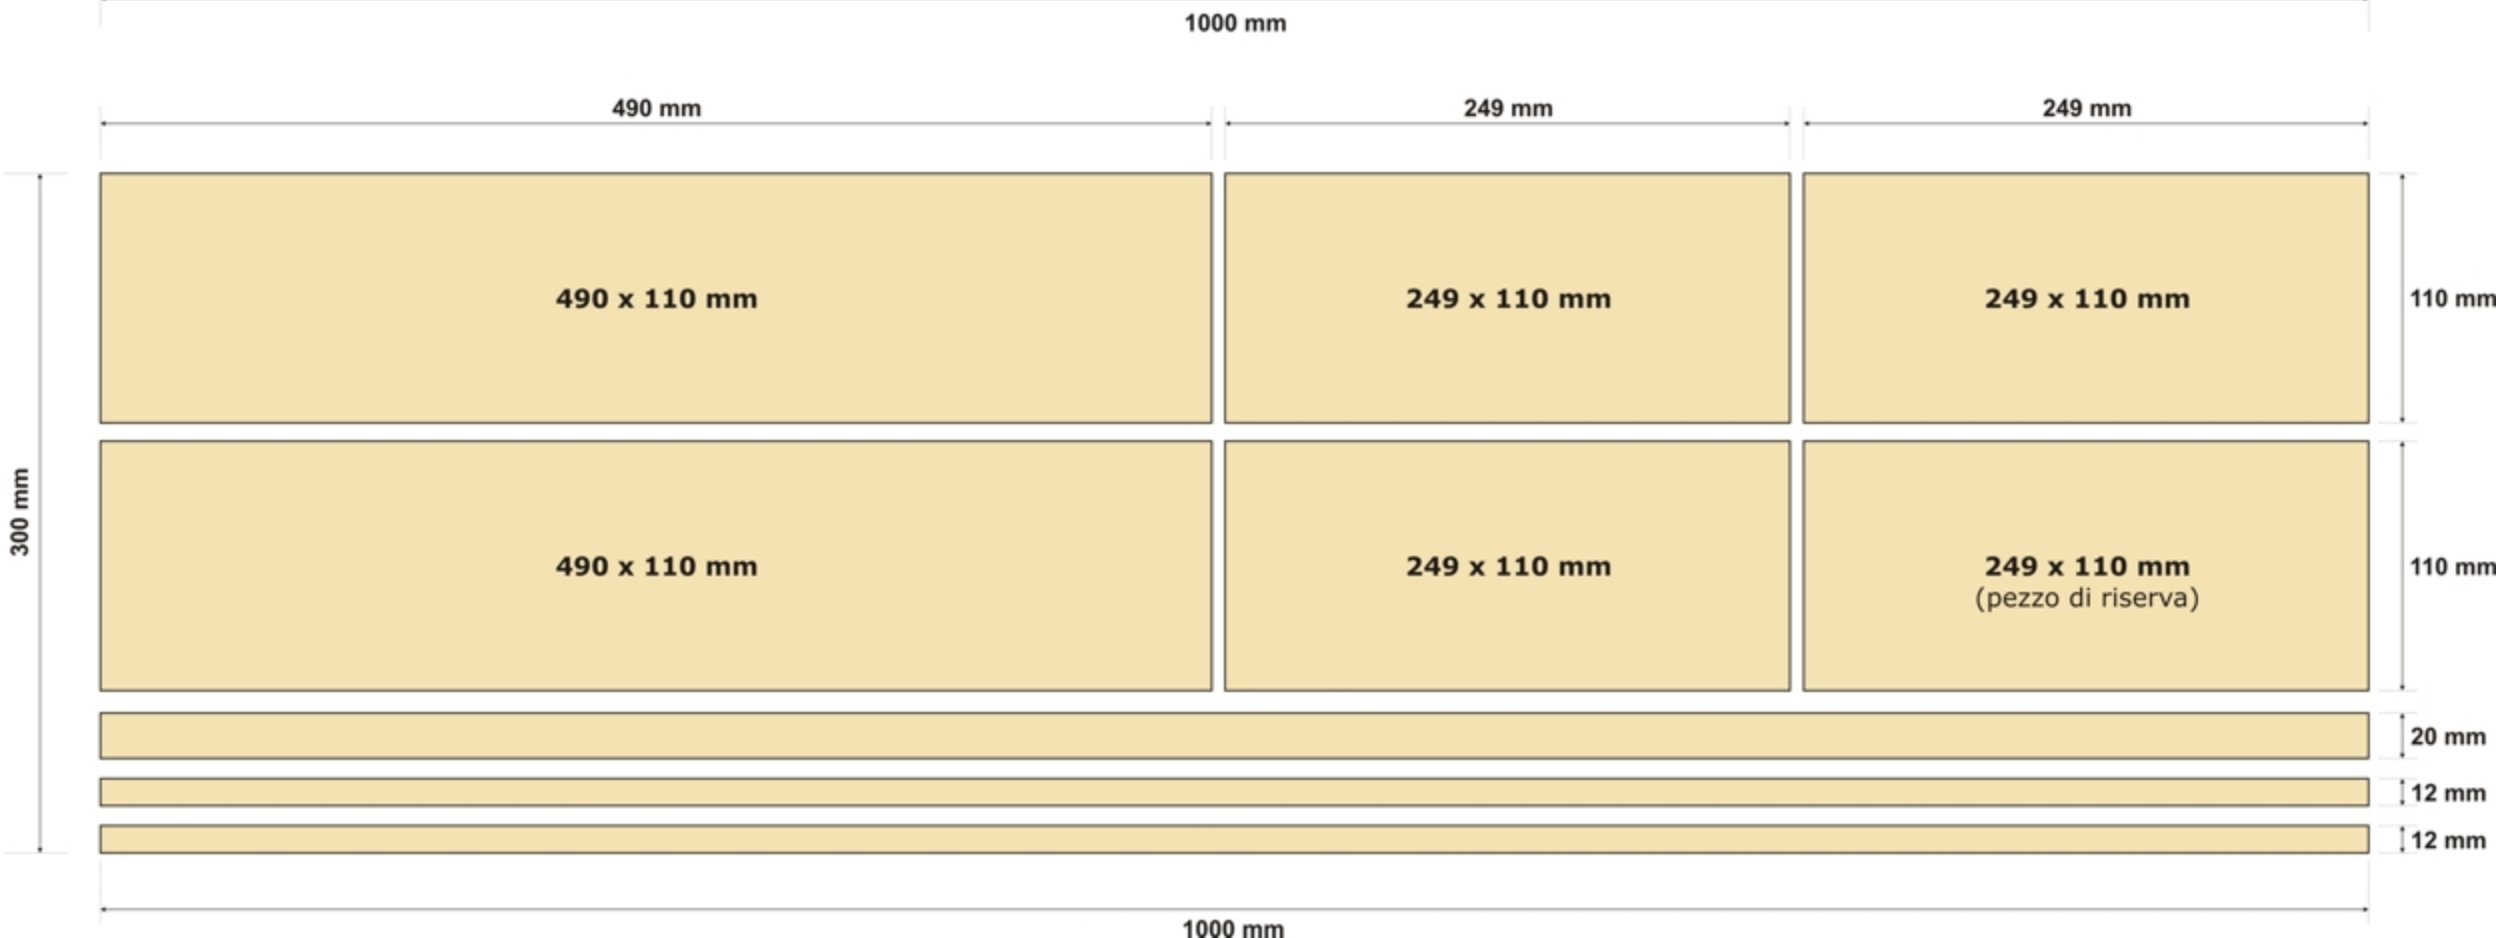

BROMOGRAFO & TIMER

con microcontrollore PIC16F628A

1^a Parte - La costruzione del contenitore

MANUALE TECNICO

Revisione: Luglio 2016

PARTICOLARE MANIGLIA

**PARTICOLARE DEI
FORI PER INTERRUTTOREE
E PRESA 220V**

**LAMPADINA
INTERNA**

**SUPPORTO
VETRO**

Misure VETRO = 355 x 245 mm

VANO

CAVI

Timer Bromografo - Sez. DISPLAY

www.narcisivalter.it