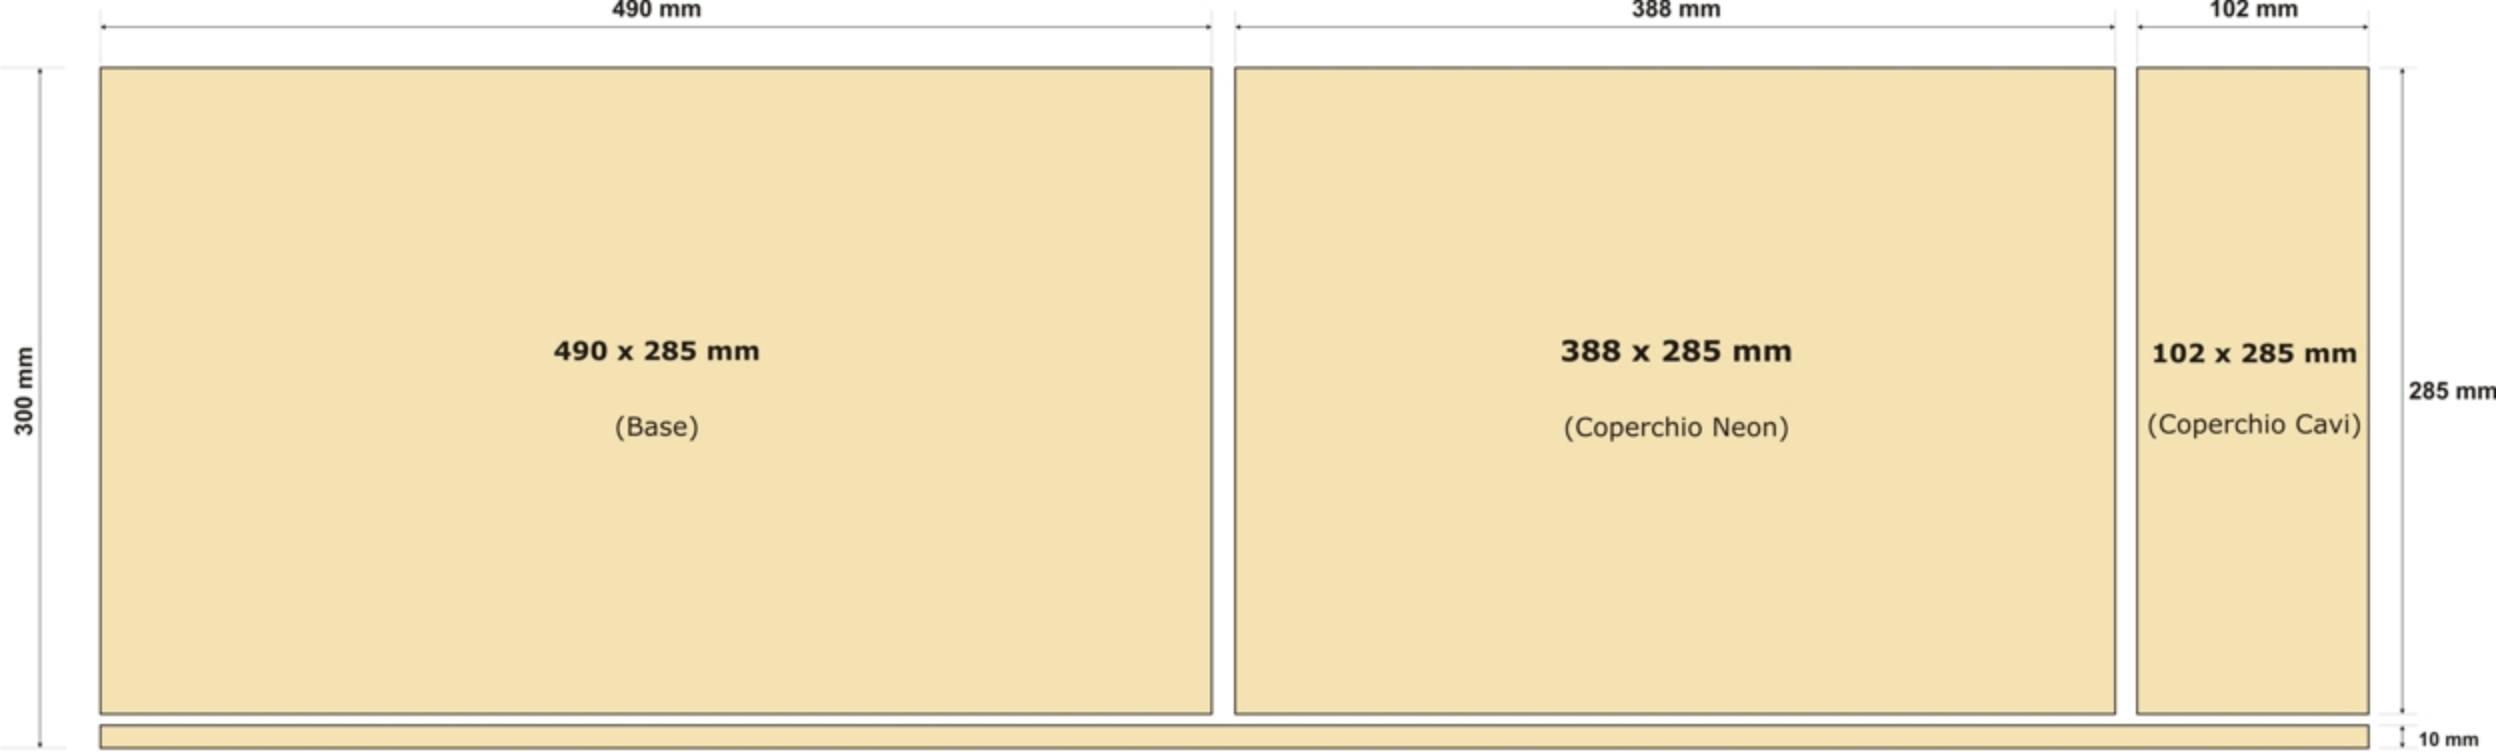

BROMOGRAFO & TIMER

con microcontrollore PIC16F628A

1^a Parte - La costruzione del contenitore

MANUALE TECNICO

Revisione: Luglio 2016

PARTICOLARE MANIGLIA

**PARTICOLARE DEI
FORI PER INTERRUTTOREE
E PRESA 220V**

**LAMPADINA
INTERNA**

**SUPPORTO
VETRO**

Misure VETRO = 355 x 245 mm

VANO

CAVI

Timer Bromografo - Sez. DISPLAY

www.narcisivalter.it