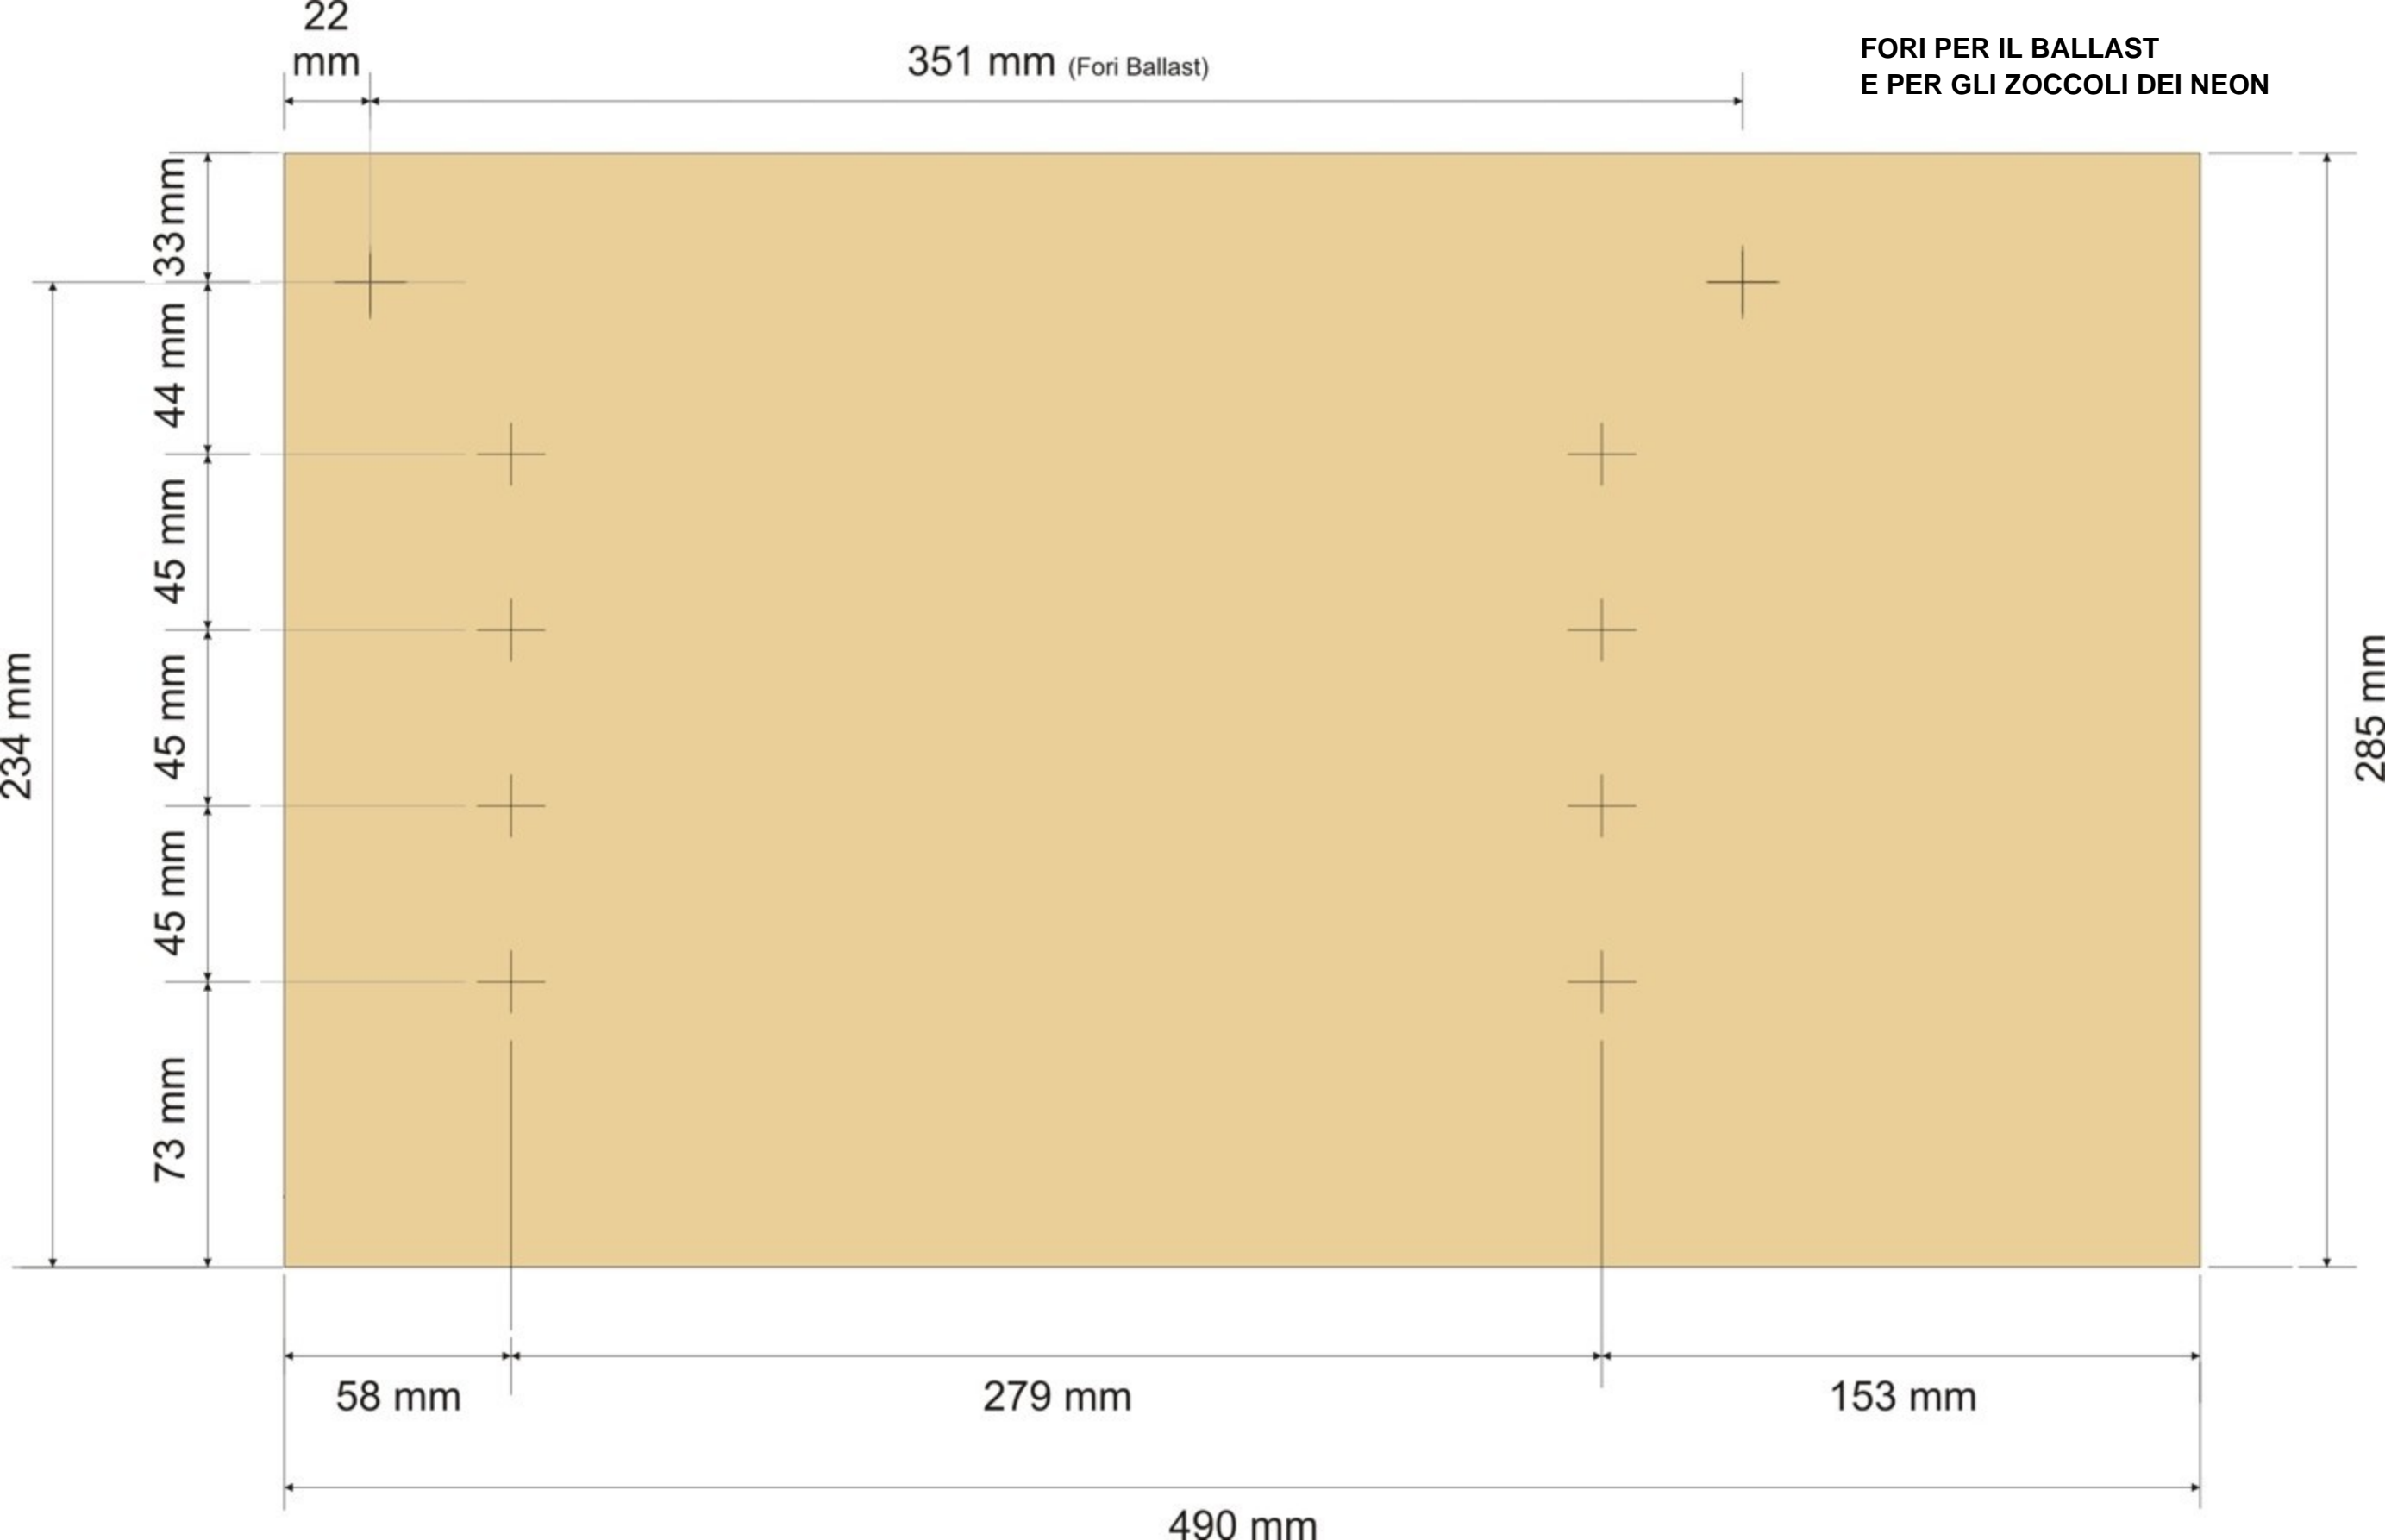

BROMOGRAFO & TIMER

con microcontrollore PIC16F628A

1^a Parte - La costruzione del contenitore

MANUALE TECNICO

Revisione: Luglio 2016

PARTICOLARE MANIGLIA

**PARTICOLARE DEI
FORI PER INTERRUTTOREE
E PRESA 220V**

**LAMPADINA
INTERNA**

**SUPPORTO
VETRO**

Misure VETRO = 355 x 245 mm

VANO

CAVI

Timer Bromografo - Sez. DISPLAY

www.narcisivalter.it