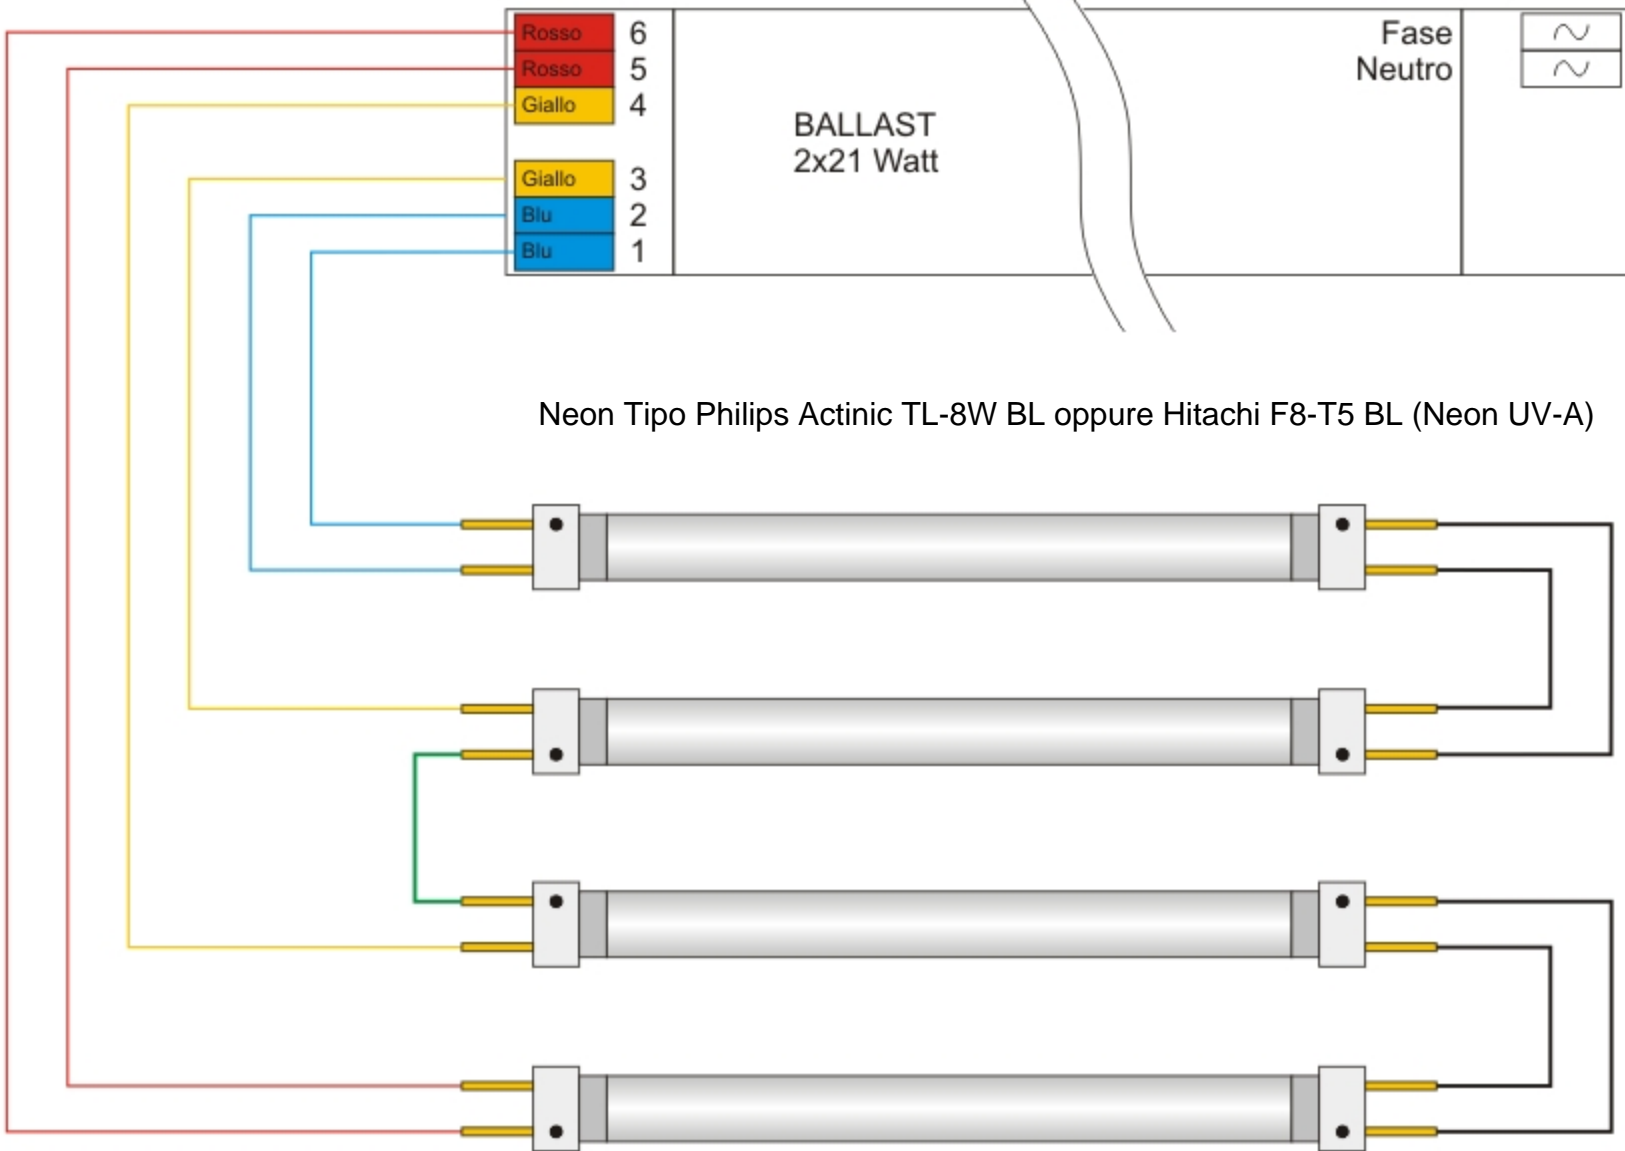

SCHEMA ELETTRICO COLLEGAMENTI BALLAST e NEON

220 Vac