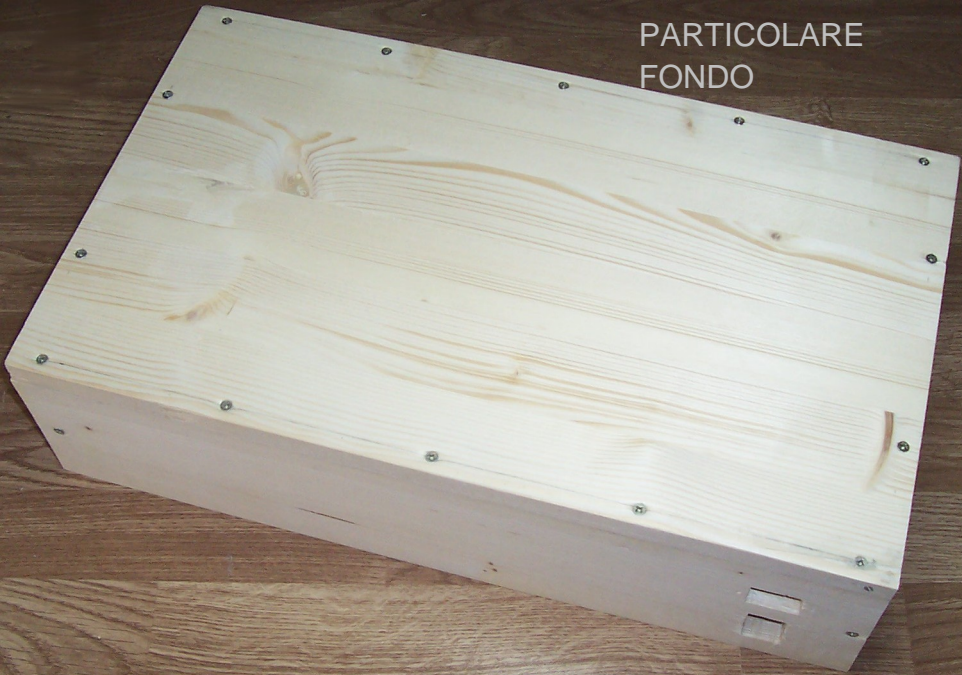

PARTICOLARE
FONDO