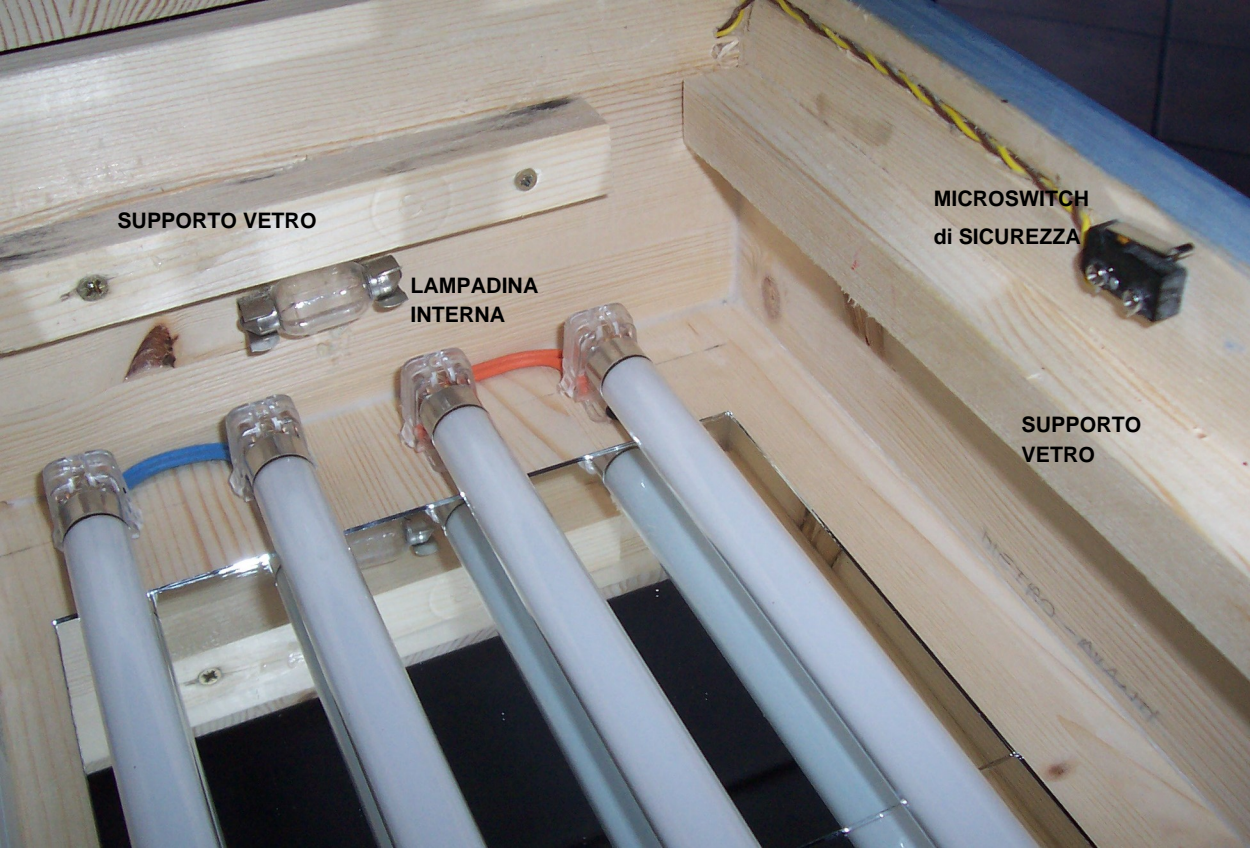

BROMOGRAFO & TIMER

con microcontrollore PIC16F628A

1^a Parte - La costruzione del contenitore

MANUALE TECNICO

Revisione: Luglio 2016

PARTICOLARE MANIGLIA

**PARTICOLARE DEI
FORI PER INTERRUTTOREE
E PRESA 220V**

3220280

REHAUS SA
HOFSSGA

NEON UV-A

SPECCHI sotto i NEON

SPECCHI sotto i NEON

SPECCHI sotto i NEON

SUPPORTO VETRO

**MICROSWITCH
di SICUREZZA**

**LAMPADINA
INTERNA**

**SUPPORTO
VETRO**

Misure VETRO = 355 x 245 mm

VANO

CAVI

Timer Bromografo - Sez. DISPLAY

www.narcisivalter.it