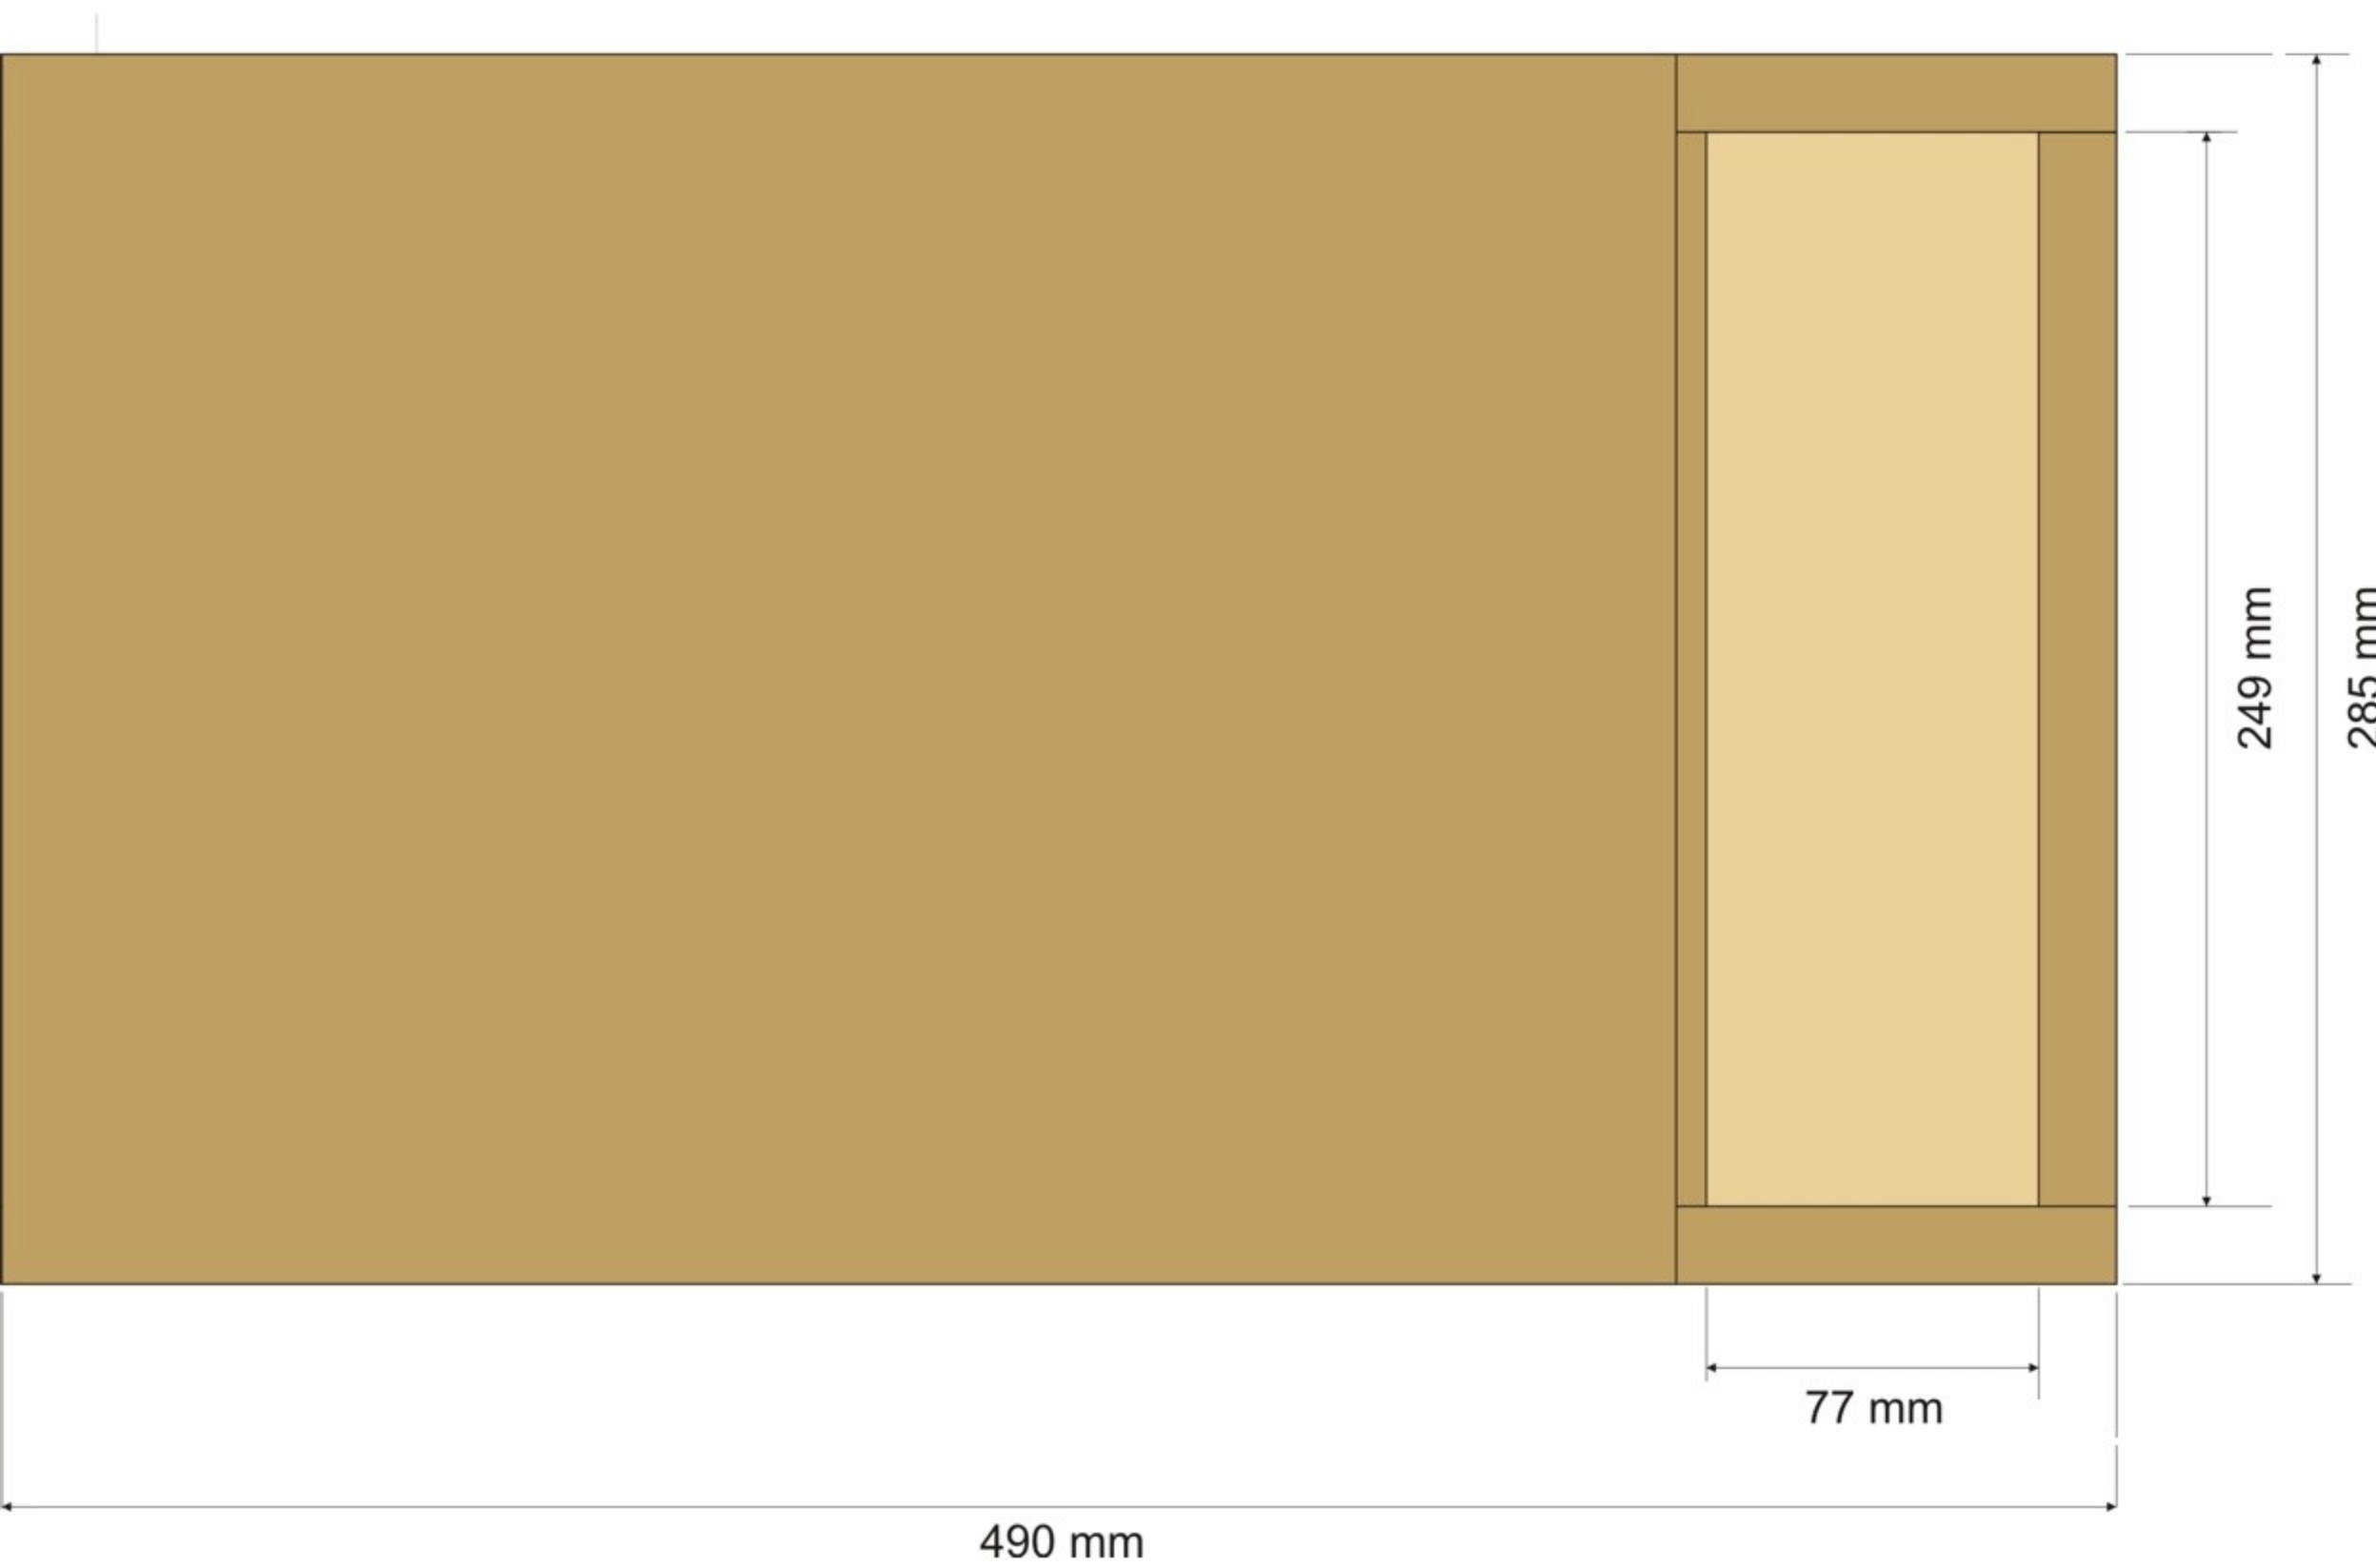

**LAMPADINA
INTERNA**

**SUPPORTO
VETRO**

Misure VETRO = 355 x 245 mm

VANO

CAVI

Timer Bromografo - Sez. DISPLAY

www.narcisivalter.it