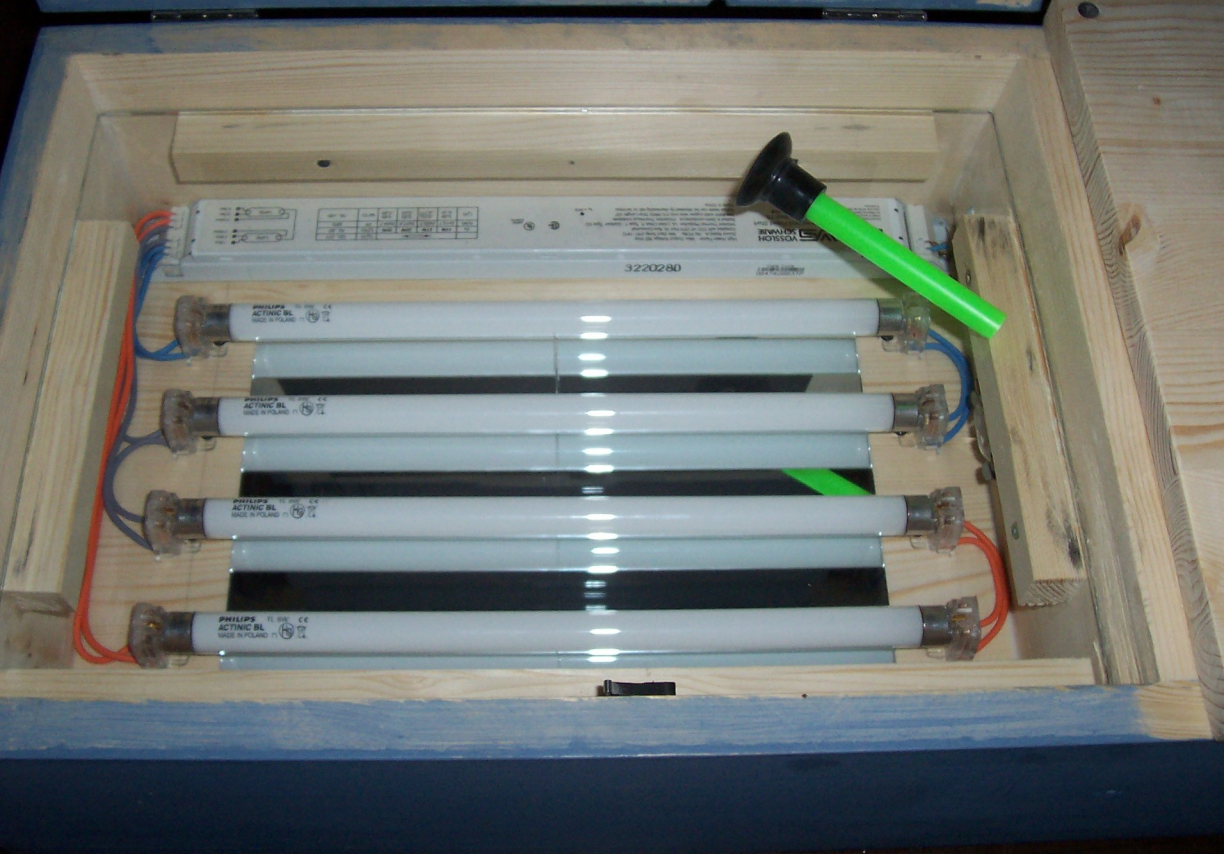

BROMOGRAFO & TIMER

con microcontrollore PIC16F628A

1^a Parte - La costruzione del contenitore

MANUALE TECNICO

Revisione: Luglio 2016

PARTICOLARE MANIGLIA

**PARTICOLARE DEI
FORI PER INTERRUTTOREE
E PRESA 220V**

3220280

REHAUS SA
HOFSSGA

NEON UV-A

SPECCHI sotto i NEON

SPECCHI sotto i NEON

SPECCHI sotto i NEON

SUPPORTO VETRO

**MICROSWITCH
di SICUREZZA**

**LAMPADINA
INTERNA**

**SUPPORTO
VETRO**

Misure VETRO = 355 x 245 mm

VANO

CAVI

Timer Bromografo - Sez. DISPLAY

www.narcisivalter.it