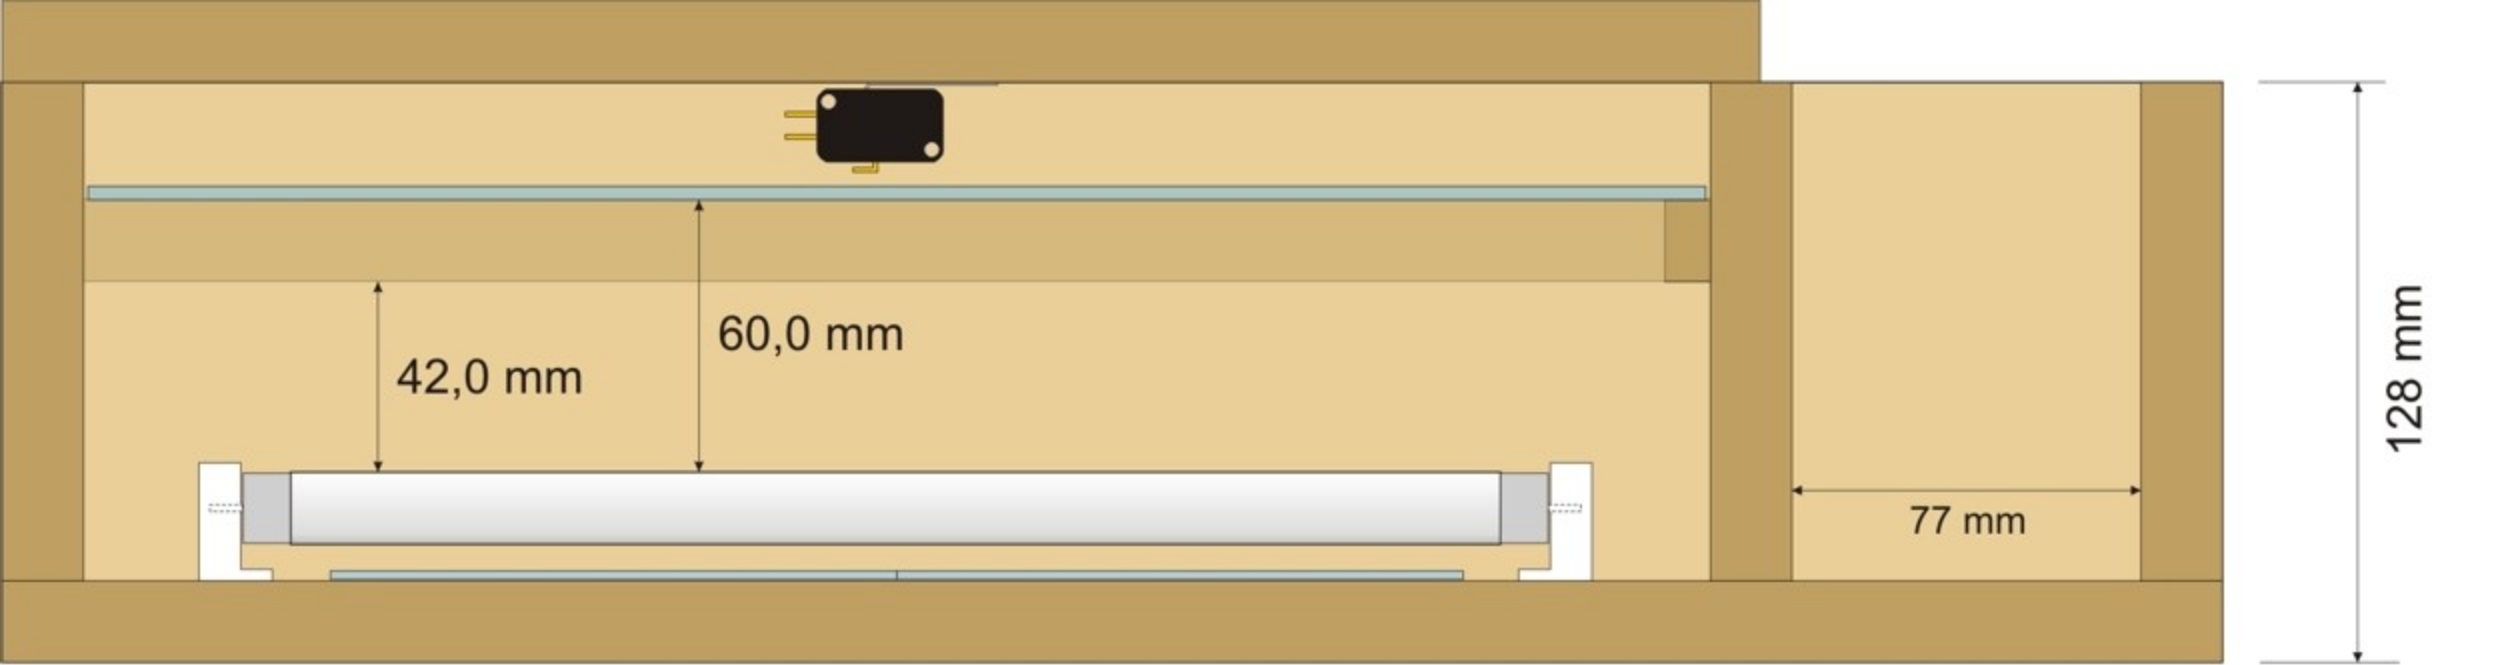

**LAMPADINA
INTERNA**

**SUPPORTO
VETRO**

Misure VETRO = 355 x 245 mm

VANO

CAVI

Timer Bromografo - Sez. DISPLAY

www.narcisivalter.it